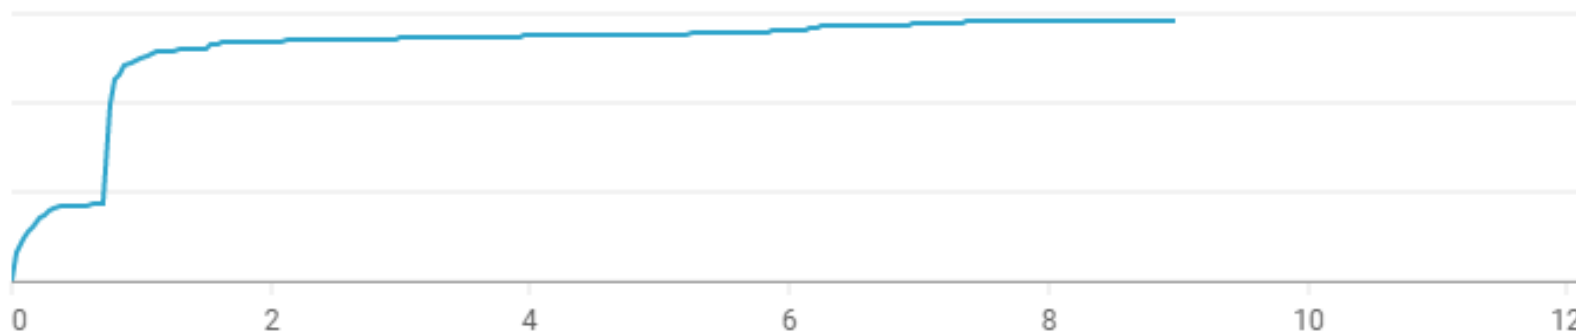

### Mensajes de chat

Durante la emisión en directo

17

Número total de mensajes del chat

Puede que haya una diferencia entre el momento en el que se envió un mensaje de chat y el momento al que hace referencia el mensaje.

## Número de usuarios que han visto tu emisión en directo

**Este vídeo ha recibido 367 visualizaciones desde que se publicó**

Visualizaciones <b>367</b>	Tiempo de visualización (horas) <b>7,2</b>	Suscriptores <b>+6</b>
-------------------------------	---	---------------------------