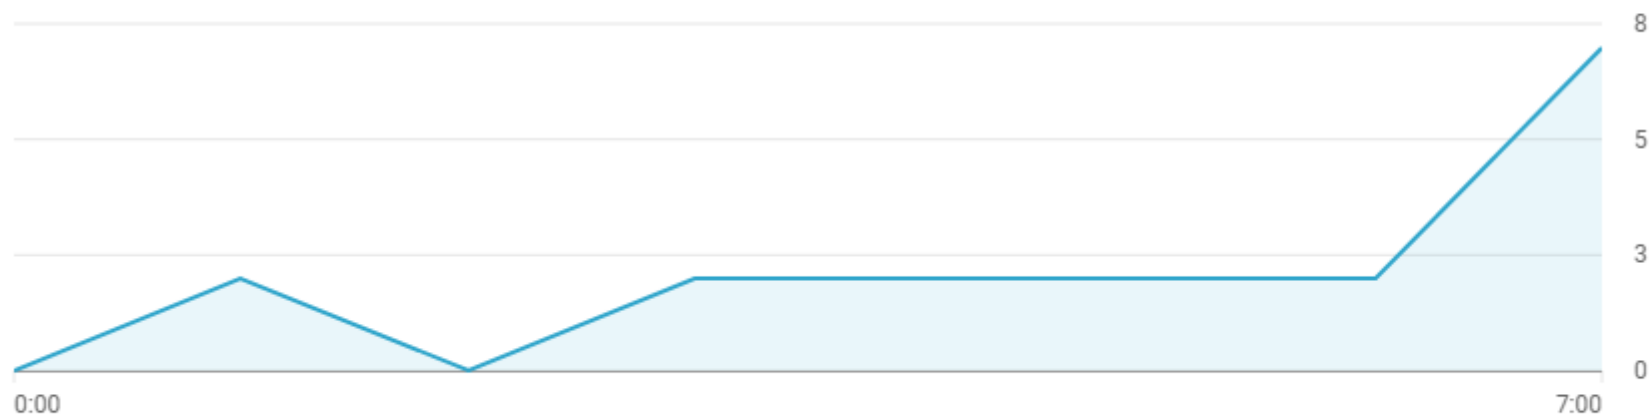

## Interacción de la audiencia con tu última emisión en directo

### Mensajes de chat

Durante la emisión en directo

17

Número total de mensajes del chat

Puede que haya una diferencia entre el momento en el que se envió un mensaje de chat y el momento al que hace referencia el mensaje.

## Número de usuarios que han visto tu emisión en directo

**Este vídeo ha recibido 367 visualizaciones desde que se publicó**

Visualizaciones <b>367</b>	Tiempo de visualización (horas) <b>7,2</b>	Suscriptores <b>+6</b>
-------------------------------	---	---------------------------