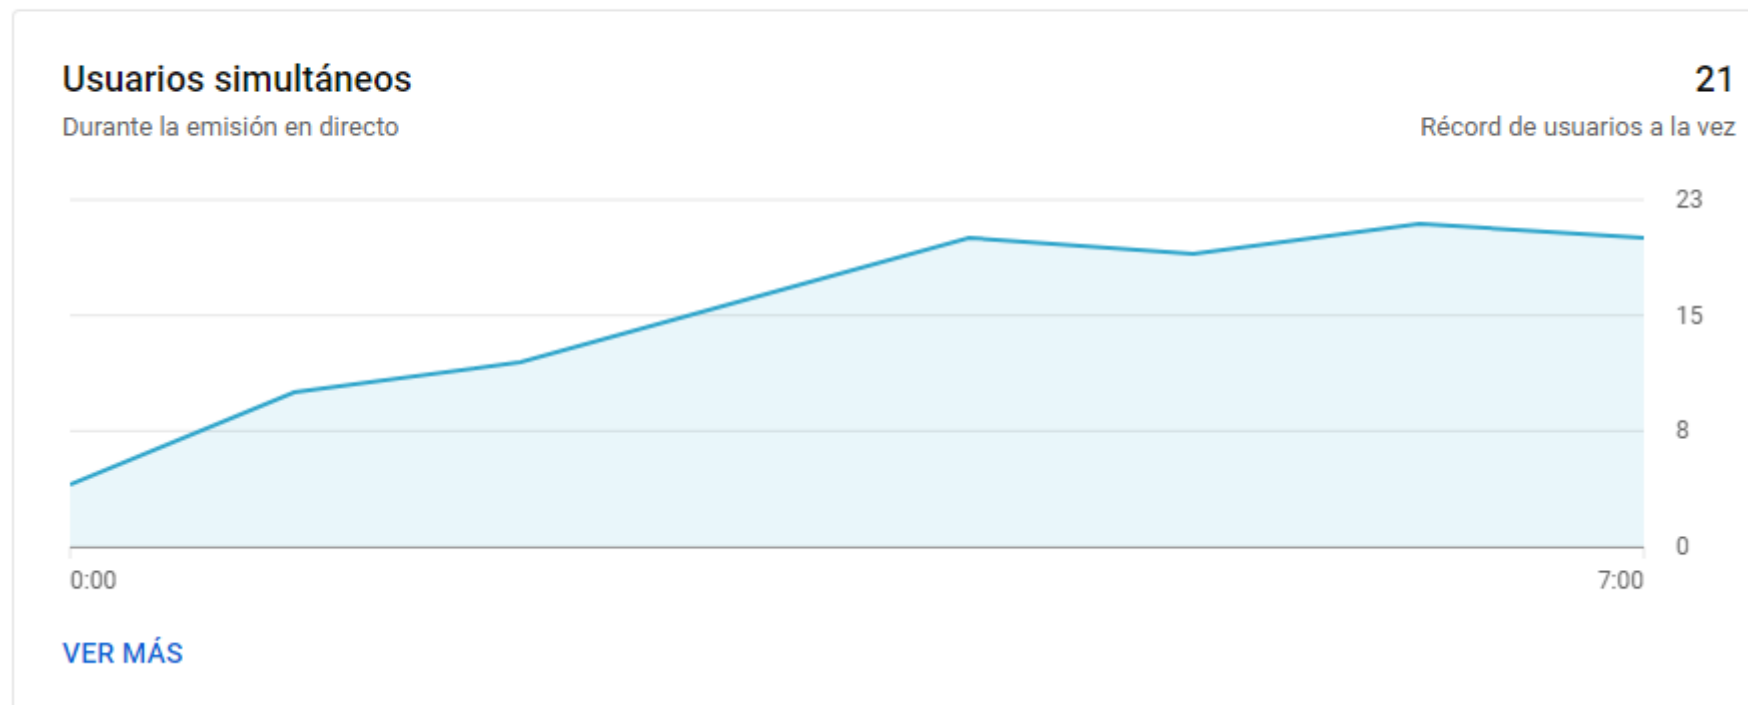

### Mensajes de chat

Durante la emisión en directo

17

Número total de mensajes del chat

Puede que haya una diferencia entre el momento en el que se envió un mensaje de chat y el momento al que hace referencia el mensaje.

## Número de usuarios que han visto tu emisión en directo

**Este vídeo ha recibido 367 visualizaciones desde que se publicó**

Visualizaciones <b>367</b>	Tiempo de visualización (horas) <b>7,2</b>	Suscriptores <b>+6</b>
-------------------------------	---	---------------------------